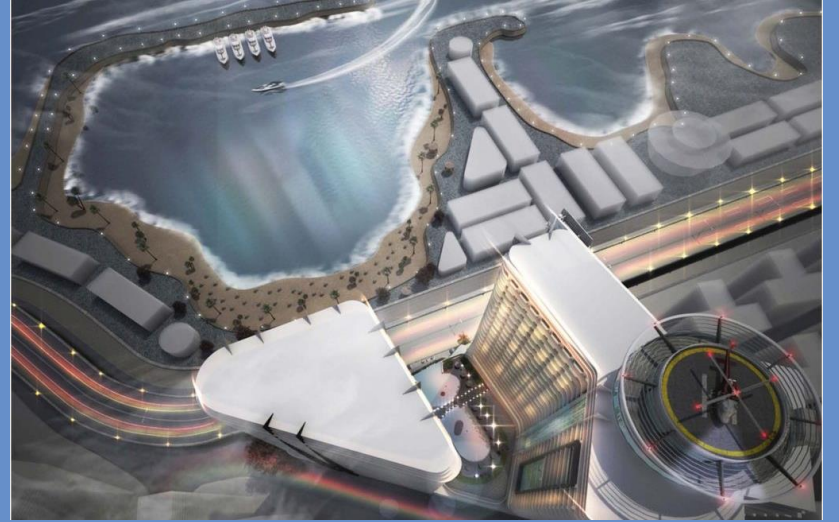

LAZULI

مشروعات

أبراج السلام

يتكون المبنى من 33 دور علي مسطح عشره الاف متر مربع
ومطعم دائري اعلى البرج ومهبط طائره عموديه
نطاق الاعمال عباره عن اعمال الكهروميكانيكا بالكامل داخل
الابراج وتتألف من نظام التكييف VRV للابراج ومجموعه من
وحدات توليد المياه المثلجه تنتج مياه مثلجه لادوار المحلات.
نظام مكافحه الحريق بالمياه وانظمه الاطفاء بغاز & FM-200
Foam الاعمال الصحيه.
اعمال الكهرباء (اللوحات الكهربيه الجهد المنخفض - المحولات
الجهد المتوسط - Bus Way) والتيار الخفيف (كاميرات
المراقبه - انذار الحريق - التحكم في الابواب - الانتركم - الداتا
والتليفونات).

مشروعات

منتجع الجلالة

مشروع من أضخم المشروعات المصرية التي تشرف على تنفيذها الهيئة الهندسية للقوات المسلحة وهو واحد من بين أكثر من 253 مشروع قومي حول محافظات جمهورية مصر. ويتضمن مدينة الجلالة الجديدة ومنتجع الجلالة بالعين السخنة الذي يطل على خليج السويس وجامعة الجلالة وأخيراً طريق السخنة-الزعفرانة الذي يشق جبل الجلالة ليكن بذلك مشروع متكامل وتنموى يحمل قيمة ثرية مستوحاة من منطقة الجلالة التي يعرف عنها التمييز الجغرافي والطبيعة الخلابة